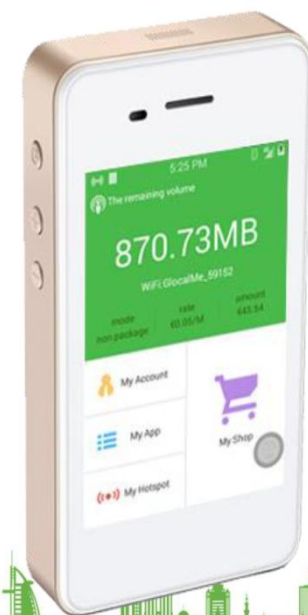

WiFun出境行動數據上網租機服務

亞太電信國際業務部

5大服務範圍

各方案適用國家

台灣通(1國)	日韓通(2國)	亞洲通(11國)	歐美亞通(50國)	全球通(82國)
台灣	日本、韓國	中國、香港、澳門、日本、韓國、菲律賓、印尼、泰國、越南、新加坡、馬來西亞	亞洲通所有國家 【再加】：美國、加拿大、關島、德國、英國、愛爾蘭、法國、荷蘭、比利時、盧森堡、奧地利、瑞士、義大利、列支敦士登、梵諦岡、聖馬利諾、葡萄牙、西班牙、丹麥、芬蘭、冰島、瑞典、波蘭、捷克、匈牙利、羅馬尼亞、保加利亞、愛沙尼亞、拉脫維亞、立陶宛、俄羅斯、斯洛伐克、烏克蘭、斯洛維尼亞、克羅埃西亞、希臘、賽普勒斯、土耳其、澳大利亞	歐亞美通所有國家 【再加】：柬埔寨、寮國、紐西蘭、斐濟、印度、巴基斯坦、尼泊爾、斯里蘭卡、塞班島、阿拉伯聯合大公國、埃及、摩洛哥、南非、迦納、奈及利亞、阿爾及利亞、摩納哥、巴林、肯亞、西撒哈拉、烏拉圭、以色列、阿根廷、哥倫比亞、哥斯大黎加、委內瑞拉、波多黎各、巴拿馬、墨西哥、外蒙古、哈薩克、奧蘭群島
<p>*多國跨境機台台灣不可使用</p> <p>*中國當地有進行網路管制，無法翻牆，請注意</p>				

一台機器通用區域內所有國家，優先採用當地4G服務(依當地網路服務架構)

聯網收訊品質及限制依當地業者提供為準，無4G區域採用3G服務

WiFun 跨國不斷線

抵達旅遊當地時一下機就想上網，卻沒網路可用？
或是等候轉機時，雖然已租用WiFi分享器，卻不適用過境機場.....

跨國旅遊時，A地租的WiFi必須A地使用及歸還，
B地租的WiFi必須B地使用及歸還，如果又跑了C地，
就必須再來一次，結果整趟旅程都因為租借WiFi
分享器而忙碌

商務跨國隨身網
極致效率免借還

資費-月租型

大類名稱	區域別	每月流量	流量週期	每日流量(byte)/降速	到量/降速(bs)	企業專案
月租方案	亞洲通	輕用量3Gb	日+月	200M/128K	3Gb/64K	\$1,260
		中用量5Gb	日+月	350M/128K	5Gb/64K	\$1,800
		高用量8Gb	日+月	500M/128K	8Gb/64K	\$2,800
	歐美亞通	輕用量3Gb	日+月	200M/128K	3Gb/64K	\$1,800
		中用量5Gb	日+月	350M/128K	5Gb/64K	\$2,500
		高用量8Gb	日+月	500M/128K	8Gb/64K	\$3,600
	全球通	輕用量3Gb	日+月	200M/128K	3Gb/64K	\$2,100
		中用量5Gb	日+月	350M/128K	5Gb/64K	\$3,000
		高用量8Gb	日+月	500M/128K	8Gb/64K	\$4,320